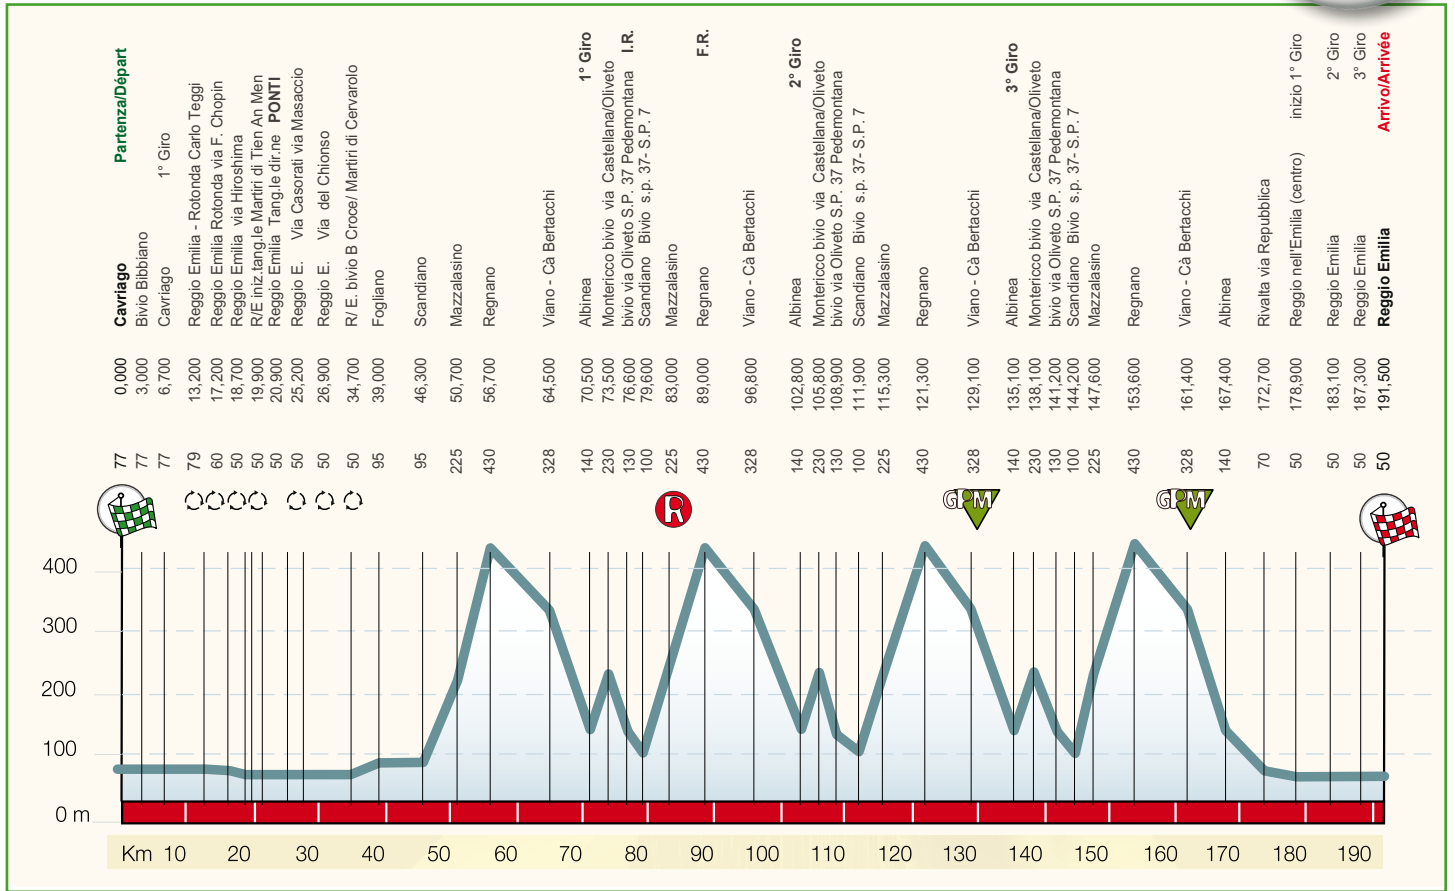

Altimetria

Altimétrie

Cavriago	Partenza/Départ
0,000	
3,000	Bivio Bibbiano
6,700	Cavriago
13,200	1° Giro
17,200	Reggio Emilia - Rotonda Carlo Teggi
18,700	Reggio Emilia Rotonda via F. Chopin
19,900	Reggio Emilia via Hiroshima
20,900	R/E iniz. Tang.le Martiri di Tien An Men
25,200	Reggio Emilia Tang.le dir. ne PONTI
26,900	Reggio E. Via Casorati via Masaccio
34,700	Reggio E. Via del Chionso
39,000	R/E. bivio B. Croce/Martiri di Cervarolo
46,300	Fogliano
50,700	Scandiano
56,700	Mazzalasino
64,500	Regnano
70,500	Viano - Cà Bertacchi
73,500	Albinea
76,600	1° Giro
79,600	Montericcio bivio via Castellana/Oliveto
83,000	bivio via Oliveto S.P. 37 Pedemontana I.R.
89,000	Scandiano Bivio s.p. 37-S.P. 7
96,800	Mazzalasino
102,800	Regnano
105,800	F.R.
108,900	Viano - Cà Bertacchi
111,900	Albinea
115,300	2° Giro
121,300	Montericcio bivio via Castellana/Oliveto
129,100	bivio via Oliveto S.P. 37 Pedemontana
135,100	Scandiano Bivio s.p. 37-S.P. 7
138,100	Mazzalasino
141,200	Regnano
144,200	3° Giro
147,600	Montericcio bivio via Castellana/Oliveto
153,600	bivio via Oliveto S.P. 37 Pedemontana
161,400	Scandiano Bivio s.p. 37-S.P. 7
167,400	Mazzalasino
172,700	Regnano
178,900	Viano - Cà Bertacchi
183,100	Albinea
187,300	Rivalta via Repubblica
191,500	Reggio nell'Emilia (centro) inizio 1° Giro
	Reggio Emilia
	2° Giro
	Reggio Emilia
	3° Giro
	Arrivo/Arrivée